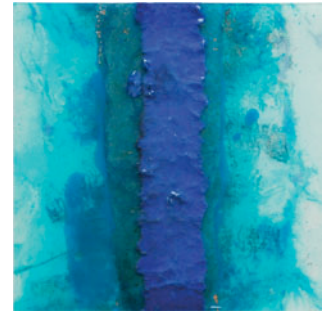

2014, auf Karton, 32 x 32 cm