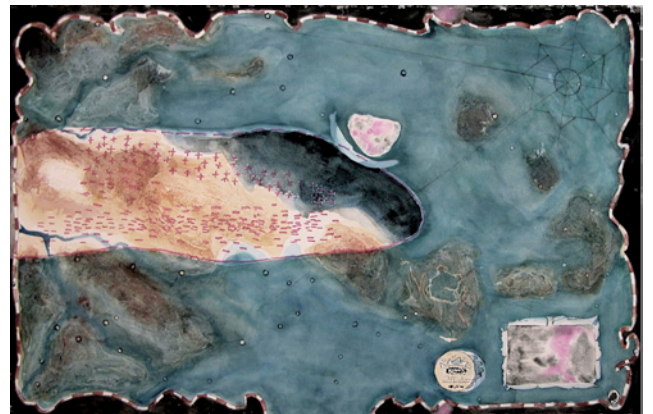

"unterwegs", 2013, Mischtechnik/Papier, 67 x 102 cm

2008: FU Berlin, Bibliothek der Veterinärmed. Fakultät

2007: KLIN Galerie, Berlin, "Rätselhaft"

2005: Galerie im Atelier, Kolonie Wedding, Berlin, "Wimpel"

2004: Café am Wassertor, Berlin, "Aufnahmen"

2004: Rathaus Schmargendorf, Berlin, "Gleich zwei"

2002: Galerie Upstairs, Thurnau, "Schon an Ernte denken"

2001: Galerie Upstairs, Thurnau, "Der Blick rundum"

Gruppenausstellungen seit 2000

2012: Portalgalerie <http://www.portalgalerie.de/mary.htm>

2012: Renaissance d. Gesichter, Philip Johnson Haus, Berlin

2011: Siena Art Institute, Italy, "Drawing Connections"

2011: Galerie .M., Monpazier, France, "Invitation/Irritation"

2011: Kulturring Lichtenberg, Ring-Center Frankfurter Allee

2009: KLIN Galerie, "Die Mauer-20 Jahre danach"

2009: KLIN Galerie, "Grafische Spiegel"

2008: KLIN Galerie, "Déjà vu"

2007: WerkStatt Galerie, Kolonie Wedding, "Konjunktiv"

2007: KLIN Galerie, Berlin

2006: KLIN Galerie, Berlin

Friedrich-Schmidt-Str. 20 a, D-50935 Köln

Tel. 0221-401092 • Fax 0221-4060588

E-Mail: h.thomas@galerie-lindenthal.de • www.galerie-lindenthal.de

Bankverbindung: Commerzbank Köln (BLZ 370 800 40) Konto 08 404 550 00