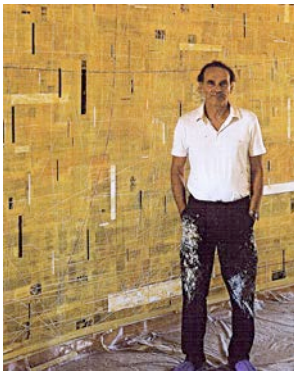

GALERIE FORUM LINDENTHAL

(Dr. Hans Thomas)

EINLADUNG

Zur Eröffnung der Ausstellung

Helmut Metzner Retrospektive

am Sonntag, 08. September 2019
von 11 bis 17 Uhr

sind Sie, Ihre Familie und Ihre Freunde
herzlich eingeladen

(Ausstellung bis 25. Okt. 2019
Öffnungszeiten: Mo-Fr 10-13 / 15-17; Sa 10-12
und nach Vereinbarung)

Dr. Hans Thomas
Galerie Forum Lindenthal

2007 vor Wandbild "Ideale Landschaft" (263x685 cm),
Herzogin Anna Amalia Bibliothek, Weimar.